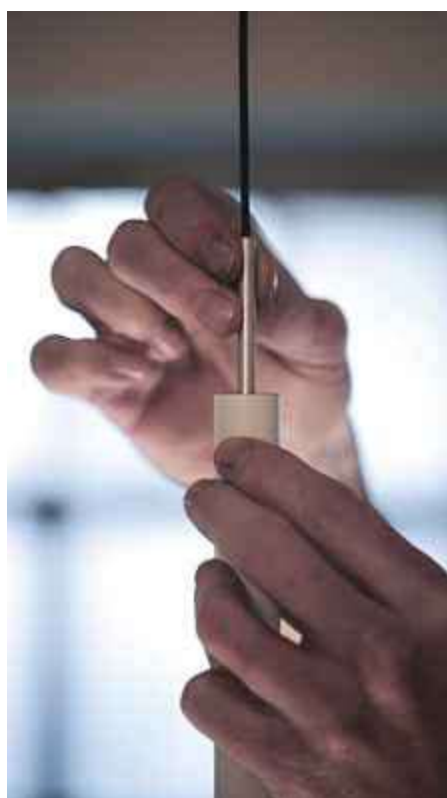

◀ Durch Hineinschieben und Herausziehen des Röhrchens wird der Fokus der Leuchte ganz nach persönlichem Wunsch angepasst.

Freigeist ist als Einzelpendel (für Tischgröße bis 150 cm), als Zweierpendel (für Tischgröße bis 300 cm) und als Dreierpendel (für Tischgröße bis 450 cm) erhältlich. 6W-Highpower-LEDs mit je 970 Lumen sorgen für eine gute Ausleuchtung bei hervorragender Farbwiedergabe von $R_a > 90$. Die hochwertigen und feinstrukturierten Oberflächen werden in den Farben Verkehrsweiß, Kieselgrau oder Tief-schwarz gefertigt.

Durch die überzeugende Leuchtkraft und die Möglichkeit der Anpassung an individuelle Bedürfnisse erhellt die Leuchte den Raum und setzt Lichtakzen-

te ganz nach Wunsch des Nutzers. Neben der Verstellbarkeit kann auch die komplette Linse gewechselt werden. Die Standardlinse ist plankonkav, die erweiternde ist plankonvex, weitere wie etwa eine Kugel zur Raumausleuchtung sind optional verfügbar.

Die digitalen Vorteile der LED werden aber auch in der Leuchte Freigeist genutzt. Aktuell ist die Leuchte dimmbar über Phasenanschnitt, 1–10 V, DALI oder per Smartphone über die Casambi-App. Zum Ende des Jahres ist eine ergänzende Steuermöglichkeit der Leuchte über Amazon Alexa, Google Home und Apple Homekit geplant.