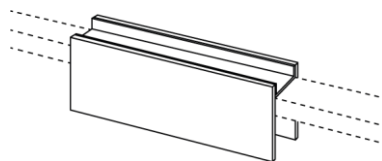

LED-WOHNRAUMLEUCHTEN

Pendelleuchte >>LEICHTSINN<<

1100mm // 3*4W LED // 2700K // inkl. Leuchtmittel

Aluminium schwarz oder weiß beschichtet	//	Art.-Nr.: LS-P-1100-sb/wb	1.140,-
Aluminium matt gebürstet	//	Art.-Nr.: LS-P-1100-m	1.230,-
Aluminium hochglanz poliert	//	Art.-Nr.: LS-P-1100-p	1.270,-
Einbauvariante (ohne Deckengehäuse)	//	Art.-Nr.: LS-P-EBV	abzgl. 119,-

*Serienmäßig dimmbar über Phasenanschnittsteuerung
Apple Homekit, Casambi, DALI oder PUSH-Dimmung auf Anfrage!*

Zubehör / Optionen

Glasschirm rund Acrylglas (Stück) // Art.-Nr.: LS-G-45-R 29,-
Ø 50*45mm

Glasschirm rechteckig Opalglas, zwei Größen, handgeschliffen, matt / poliert (Stück) 55,-
(nicht bei schwarzer oder weißer Leuchte möglich)

25*70mm:
Art.-Nr.: LS-G-2570-m
Art.-Nr.: LS-G-2570-p

40*70mm
Art.-Nr.: LS-G-4070-m
Art.-Nr.: LS-G-4070-p