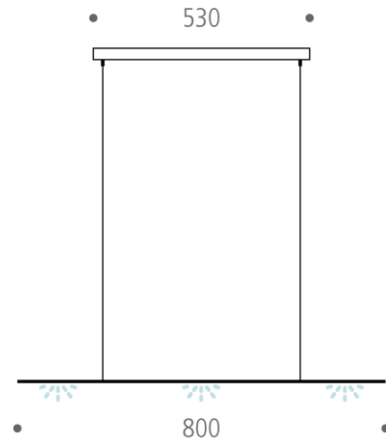

25*70mm:
 Art.-Nr.: *LS-G-2570-m*
 Art.-Nr.: *LS-G-2570-p*

40*70mm
 Art.-Nr.: *LS-G-4070-m*
 Art.-Nr.: *LS-G-4070-p*

LED-WOHNRAUMLEUCHTEN

Pendelleuchte >>LEICHTSINN<<

800mm // 3*4W LED // 2700K // inkl. Leuchtmittel