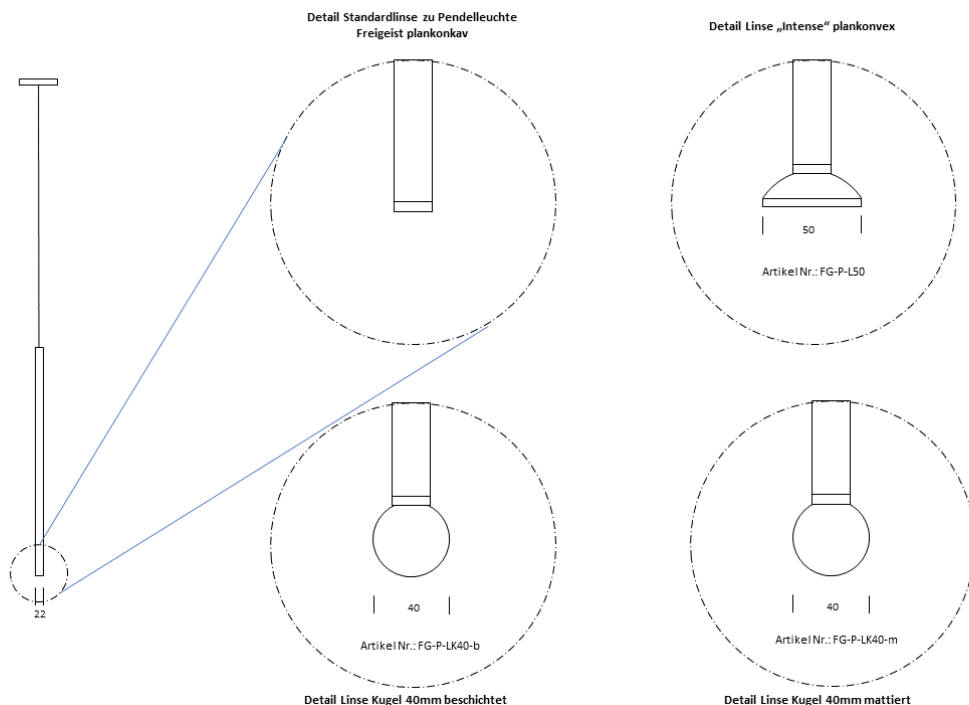

LED-WOHNRAUMLEUCHTEN

Artikelnummern für Optionen

Deckenabhängiger für Pendelleuchte FREIGEIST Ø30mm Länge 20mm; Oberfläche beschichtet

FG-P-DA-s	19.-
FG-P-DA-w	19.-

Linse Intense zu Pendelleuchte FREIGEIST Ø50mm plankonvex

FG-P-L50	59.-

Linse Kugel zu Pendelleuchte FREIGEIST Ø40mm beschichtet

FG-P-LK40-b	59.-

Linse Kugel zu Pendelleuchte FREIGEIST Ø40mm mattiert

FG-P-LK40-m	59.-