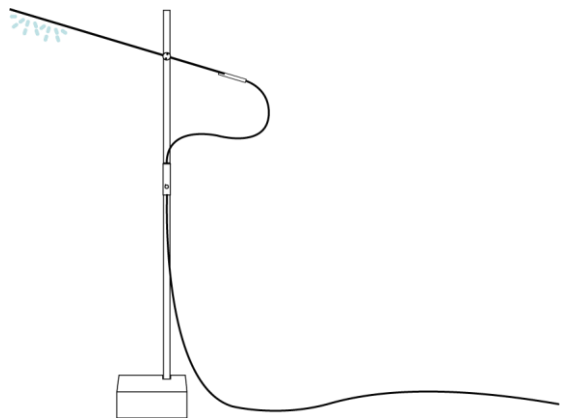

LED-WOHNRAUMLEUCHTEN

Hängeleuchte >>LEICHTSINN<<

Länge 3300mm // 2*4W LED // 2700K //
inkl. Leuchtmittel // Berührungslos schalt- und dimmbar

- Aluminium matt gebürstet
Art.-Nr.: *LS-H-m* 1.560,-
- Aluminium hochglanz poliert
Art.-Nr.: *LS-H-p* 1.690,-

Stehleuchte >>LEICHTSINN<<

Höhe Stab 1150mm // 2*4W LED // 2700K //
inkl. Leuchtmittel // Berührungslos schalt- und dimmbar

- Aluminium matt gebürstet
Art.-Nr.: *LS-S-m* 1.840,-
- Aluminium hochglanz poliert
Art.-Nr.: *LS-S-p* 1.980,-