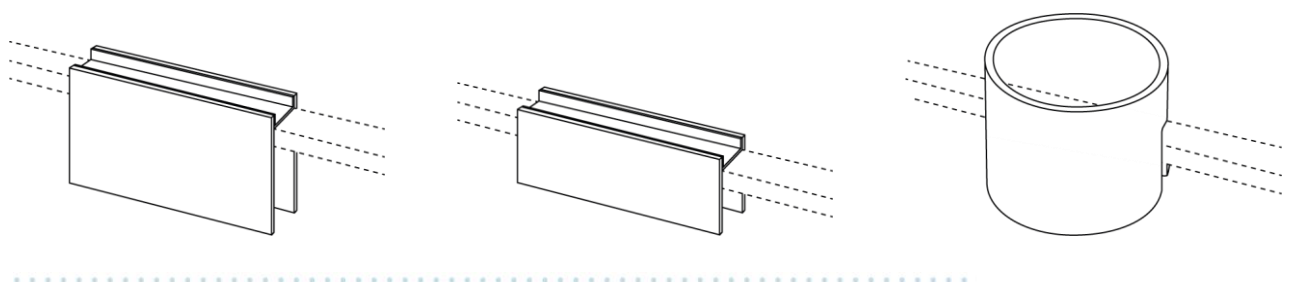

Zubehör / Optionen

Glasschirm rund Acrylglas (Stück) Ø 50*45mm	//	Art.-Nr.: LS-G-45-R	29,-
Glasschirm rechteckig Opalglas, zwei Größen, handgeschliffen, matt / poliert (Stück) (nicht bei schwarzer oder weißer Leuchte möglich)			55,-

25*70mm:	40*70mm
Art.-Nr.: LS-G-2570-m	Art.-Nr.: LS-G-4070-m
Art.-Nr.: LS-G-2570-p	Art.-Nr.: LS-G-4070-p