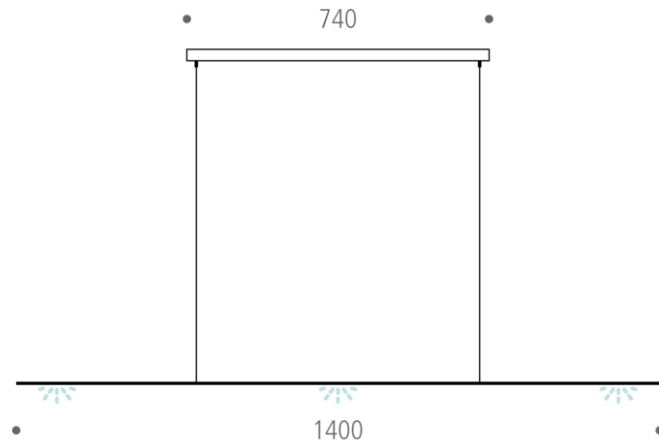

LED-WOHNRAUMLEUCHTEN

Pendelleuchte >>LEICHTSINN<<

1400mm // 3*4W LED // 2700K // inkl. Leuchtmittel