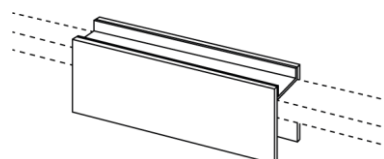

Zubehör / Optionen

Glasschirm rund Acrylglas (Stück) Ø 50*45mm	//	Art.-Nr.: LS-G-45-R	29,-
Glasschirm rechteckig Opalglas, zwei Größen, handgeschliffen, matt / poliert (Stück) (nicht bei schwarzer oder weißer Leuchte möglich)			55,-

25*70mm:
Art.-Nr.: LS-G-2570-m
Art.-Nr.: LS-G-2570-p

40*70mm
Art.-Nr.: LS-G-4070-m
Art.-Nr.: LS-G-4070-p