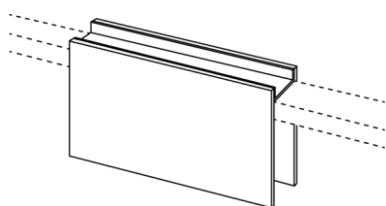

Zubehör / Optionen für alle >>LEICHTSINN<< Pendelleuchten

Glasschirm rund Acrylglas (Stück) Ø 50*45mm	//	Art.-Nr.: LS-G-45-R	27,-
Glasschirm rechteckig Opalglas, zwei Größen, handgeschliffen, matt / poliert (Stück) (nicht bei schwarzer oder weißer Leuchte möglich)			55,-

25*70mm:
Art.-Nr.: LS-G-2570-m
Art.-Nr.: LS-G-2570-p

40*70mm
Art.-Nr.: LS-G-4070-m
Art.-Nr.: LS-G-4070-p