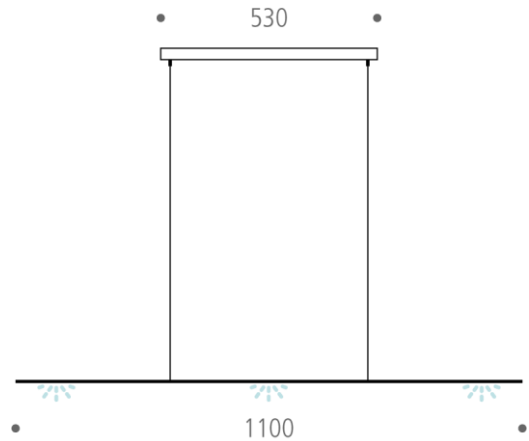

25*70mm:
Art.-Nr.: LS-G-2570-m
Art.-Nr.: LS-G-2570-p

40*70mm
Art.-Nr.: LS-G-4070-m
Art.-Nr.: LS-G-4070-p

LED-WOHNRAUMLEUCHTEN

Pendelleuchte >>LEICHTSINN<<

1100mm // 3*4W LED // 2700K // inkl. Leuchtmittel