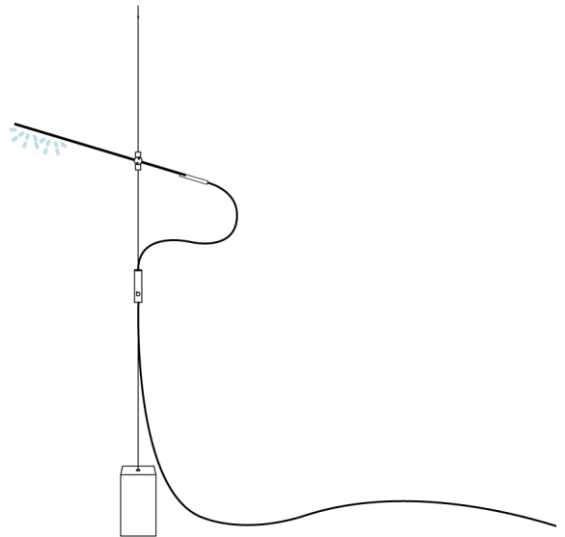

Tischleuchte >>LEICHTSINN<< mit Magnetschalter

Bauform: Flach, 700mm*300mm // 1*4W LED // 2700K // inkl. Leuchtmittel

Aluminium schwarz oder weiß beschichtet	//	Art.-Nr.: <i>LS-T-flach-s/w</i>	620,-
Aluminium matt gebürstet / lackiert	//	Art.-Nr.: <i>LS-T-flach-m</i>	710,-
Aluminium hochglanz poliert / lackiert	//	Art.-Nr.: <i>LS-T-flach-p</i>	760,-

LED-WOHNRAUMLEUCHTEN

Hängeleuchte >>LEICHTSINN<<

Länge 3300mm // 2*4W LED // 2700K //
inkl. Leuchtmittel // Berührungslos schalt- und dimmbar

- Aluminium matt gebürstet
Art.-Nr.: *LS-H-m* 1.560,-
- Aluminium hochglanz poliert
Art.-Nr.: *LS-H-p* 1.690,-

Stehleuchte >>LEICHTSINN<<

Höhe Stab 1150mm // 2*4W LED // 2700K //
inkl. Leuchtmittel // Berührungslos schalt- und dimmbar

- Aluminium matt gebürstet
Art.-Nr.: *LS-S-m* 1.840,-
- Aluminium hochglanz poliert
Art.-Nr.: *LS-S-p* 1.980,-