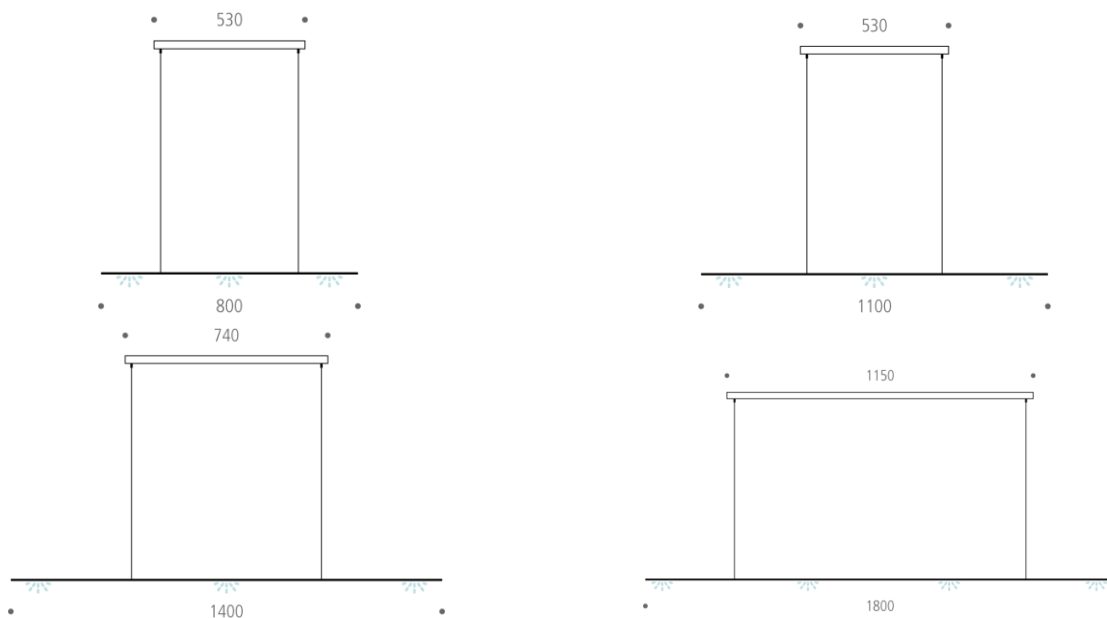

## Pendelleuchte >>LEICHTSINN<<

Artikelnummer für Leuchte	Länge mm / Anzahl LED ❶	Farbe Leuchte ❷	Info LED
LS-P ❶ ❷	800 / 3*4W	sb = Alu schwarz beschichtet	Leistung: 4W
	1100 / 3*4W	wb = Alu weiß beschichtet	Kelvin: 2700K
	1400 / 3*4W	m = Alu matt gebürstet	Lumen: 460lm
	1800 / 4*4W	p = Alu hochglanz poliert	Winkel: 120°