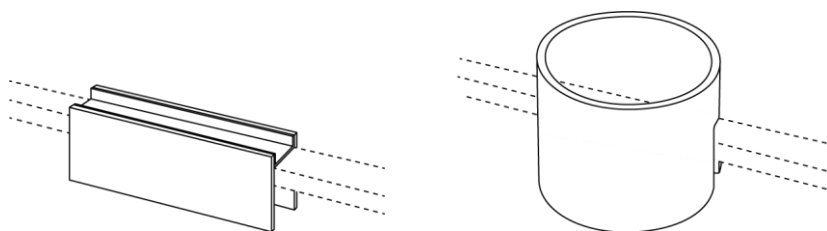

25*70mm:

Art.-Nr.: LS-G-2570-m 64,-
Art.-Nr.: LS-G-2570-p 64,-