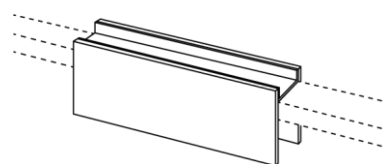

Zubehör / Optionen für alle >>LEICHTSINN<< Pendelleuchten

Glasschirm rund Acrylglas (Stück) Ø 50*45mm	//	Art.-Nr.: LS-G-45-R	27,-
Glasschirm rechteckig Opalglas, zwei Größen, handgeschliffen, matt / poliert (Stück) (nicht bei schwarzer oder weißer Leuchte möglich)			55,-

25*70mm:
Art.-Nr.: LS-G-2570-m
Art.-Nr.: LS-G-2570-p

40*70mm
Art.-Nr.: LS-G-4070-m
Art.-Nr.: LS-G-4070-p