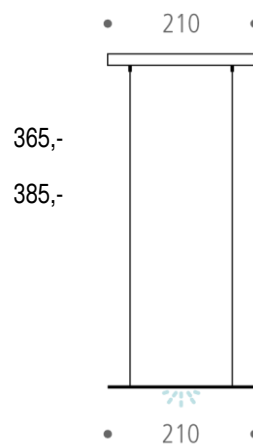

LED-WOHNRAUMLEUCHTEN

Pendelleuchte >>LEICHTSINN 210<<

210mm // 1*4W LED // 2700K // inkl. Leuchtmittel // nur schaltbar

- Aluminium matt gebürstet // Art.-Nr.: *LS-P-210-m*
- Aluminium hochglanz poliert // Art.-Nr.: *LS-P-210-p*