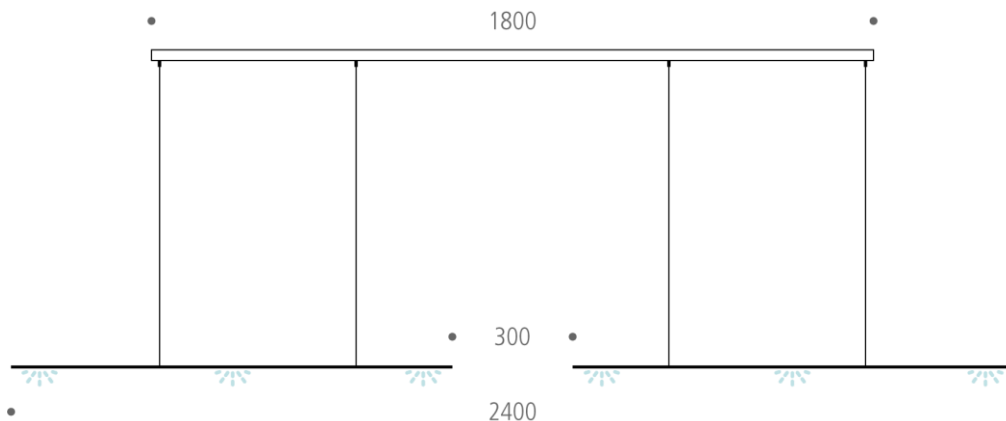

LED-WOHNRAUMLEUCHTEN

Pendelleuchte >>LEICHTSINN<<

2400mm // 6*4W LED // 2700K // inkl. Leuchtmittel