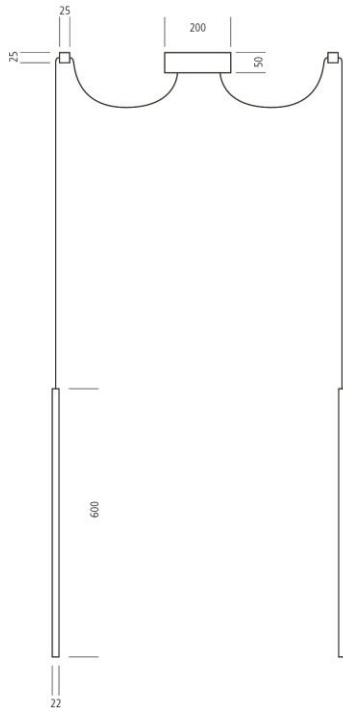

2er Pendelleuchte Freigeist mit Baldachin Aufbau rund und Deckenabhängiger
Artikel Nr.:
FG-P-600-2-s-AR-Farbe (s,w)