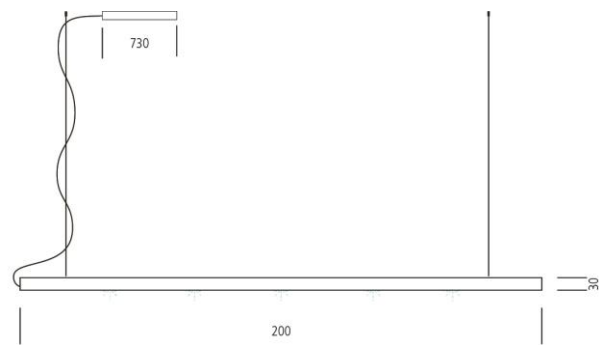

Pendelleuchte >> Klar-Mann! <<

Messing gebürstet, Länge: 1500mm, 18W, 1600lm // 2700K // inkl. Leuchtmittel

2.690.-

Art. Nr.: KM-P-1500-M-W (weißer Baldachin)

Art. Nr.: KM-P-1500-M-B (schwarzer Baldachin)

Messing gebürstet, Länge: 2000mm, 23W, 2300lm // 2700K // inkl. Leuchtmittel

2.990.-

Art. Nr.: KM-P-2000-M-W (weißer Baldachin)

Art. Nr.: KM-P-2000-M-B (schwarzer Baldachin)

Baldachin wahlweise in schwarz oder weiß beschichtet

Serienmäßig dimmbar über Phasenanschnittsteuerung

Apple Homekit, Casambi, DALI oder PUSH-Dimmung auf Anfrage!