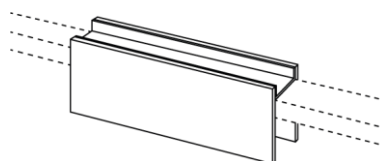

Zubehör / Optionen

Glasschirm rund Acrylglas (Stück) // Art.-Nr.: *LS-G-45-R* 29,-
Ø 50*45mm

Glasschirm rechteckig Opalglas, zwei Größen, handgeschliffen, matt / poliert (Stück) 55,-
(nicht bei schwarzer oder weißer Leuchte möglich)

25*70mm:
Art.-Nr.: *LS-G-2570-m*
Art.-Nr.: *LS-G-2570-p*

40*70mm
Art.-Nr.: *LS-G-4070-m*
Art.-Nr.: *LS-G-4070-p*