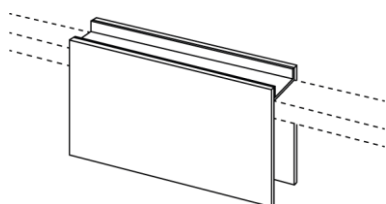

Zubehör / Optionen

Glasschirm rund Acrylglas (Stück) // Art.-Nr.: *LS-G-45-R* 29,-
Ø 50*45mm

Glasschirm rechteckig Opalglas, zwei Größen, handgeschliffen, matt / poliert (Stück) 55,-
(nicht bei schwarzer oder weißer Leuchte möglich)

25*70mm:
Art.-Nr.: *LS-G-2570-m*
Art.-Nr.: *LS-G-2570-p*

40*70mm
Art.-Nr.: *LS-G-4070-m*
Art.-Nr.: *LS-G-4070-p*