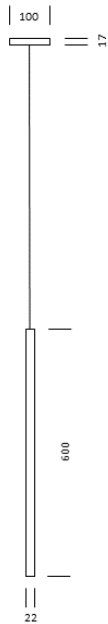

Pendelleuchte Freigeist mit Baldachin Einbau
Artikel Nr.:
FG-P-600-1-s-EE-Farbe (s,w,g)

Artikel Nr.:
FG-P-270-1-s-EA-Farbe (s,w,g)

Artikel Nr.:
FG-P-270-1-s-EE-Farbe (s,w,g)