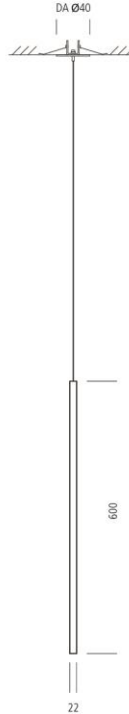

Pendelleuchte Freigeist mit Baldachin Einbau
Artikel Nr.:
FG-P-600-s-EE-Farbe (s,w)