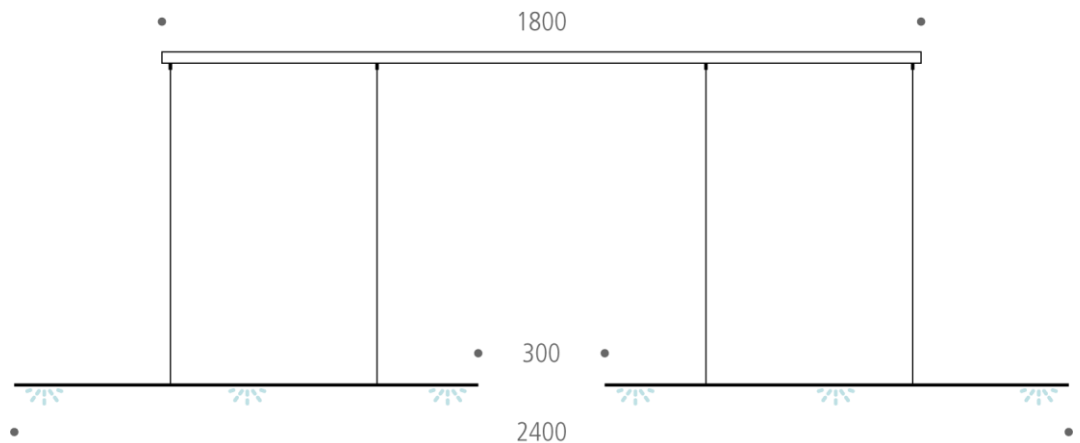

LED-WOHNRAUMLEUCHTEN

Pendelleuchte >>LEICHTSINN<<

2400mm // 6*4W LED // 2700K // inkl. Leuchtmittel