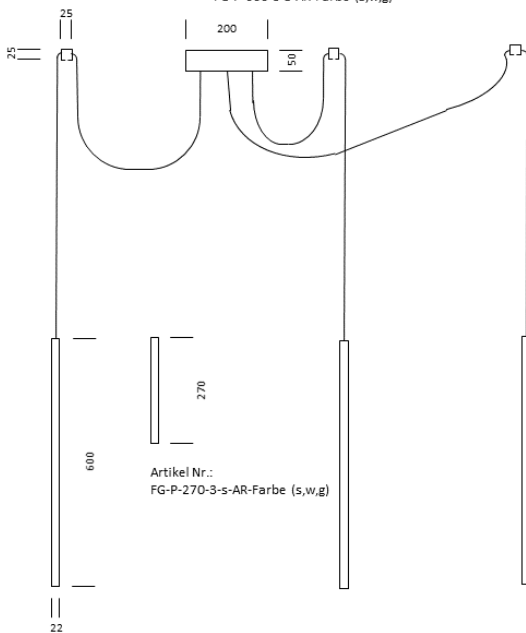

3er Pendelleuchte Freigeist mit Baldachin Aufbau rund und Deckenabnehmer
Artikel Nr.:
FG-P-600-3-s-AR-Farbe (s,w,g)

Artikel Nr.:
FG-P-270-3-s-AR-Farbe (s,w,g)