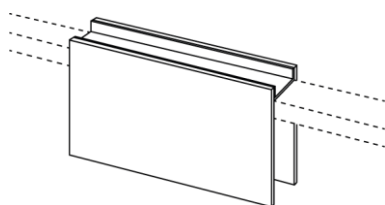

Zubehör / Optionen

Glasschirm rund Acrylglas (Stück) // Art.-Nr.: LS-G-45-R 29,-
Ø 50*45mm

Glasschirm rechteckig Opalglas, zwei Größen, handgeschliffen, matt / poliert (Stück) 55,-
(nicht bei schwarzer oder weißer Leuchte möglich)

25*70mm:
Art.-Nr.: LS-G-2570-m
Art.-Nr.: LS-G-2570-p

40*70mm
Art.-Nr.: LS-G-4070-m
Art.-Nr.: LS-G-4070-p