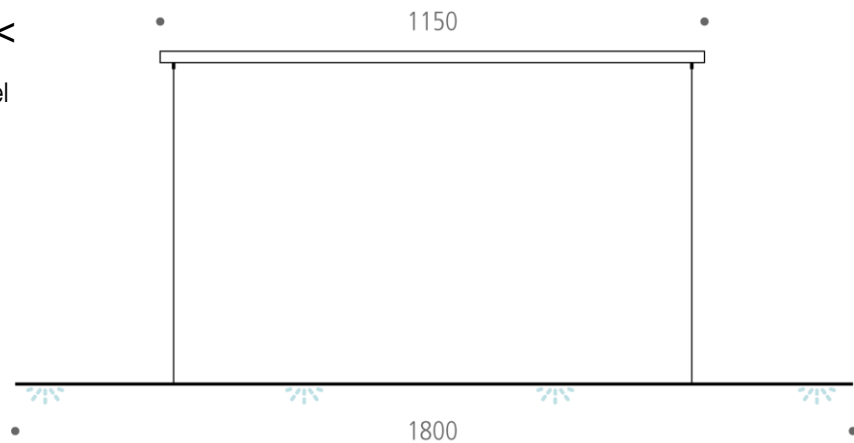

LED-WOHNRAUMLEUCHTEN

Pendelleuchte >>LEICHTSINN<<

1800mm // 4*4W LED // 2700K // inkl. Leuchtmittel