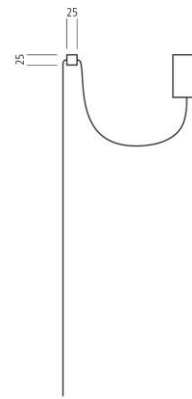

LED-WOHNRAUMLEUCHTEN

Pendelleuchte Freigeist mit Baldachin Einbau
Artikel Nr.:
FG-P-600-s-EE-Farbe (s,w)