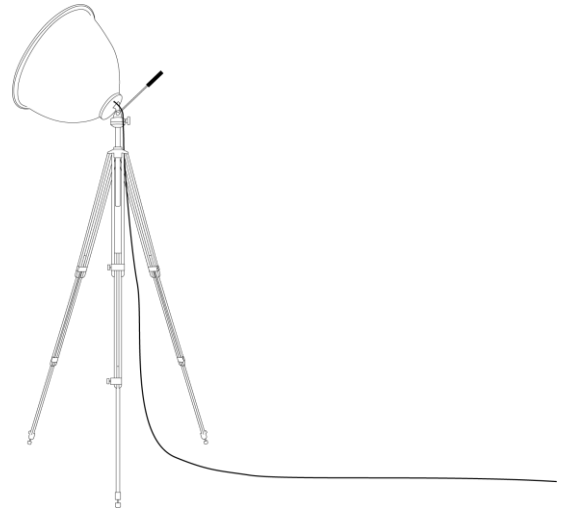

Stehleuchte >>UNVERNUNFT<<

Dreifuß aus Eschenholz // Aluminium-Reflektor //
4*4W LED // 2700K // inkl. Leuchtmittel

Manuell dimmbar
Reflektor Ø 550mm
Art.-Nr.: *UV-SL-2400*

3.280,-