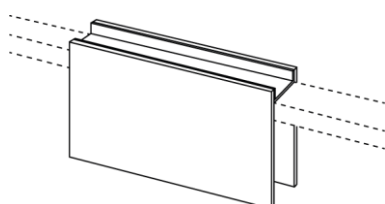

Zubehör / Optionen

Glasschirm rund Acrylglas (Stück) Ø 50*45mm	//	Art.-Nr.: LS-G-45-R	29,-
Glasschirm rechteckig Opalglas, zwei Größen, handgeschliffen, matt / poliert (Stück) (nicht bei schwarzer oder weißer Leuchte möglich)			55,-

25*70mm:
Art.-Nr.: LS-G-2570-m
Art.-Nr.: LS-G-2570-p

40*70mm
Art.-Nr.: LS-G-4070-m
Art.-Nr.: LS-G-4070-p