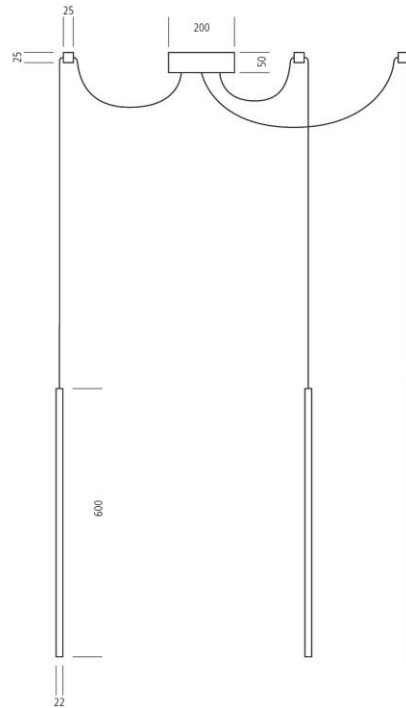

3er Pendelleuchte Freigeist mit Baldachin Aufbau rund und Deckenabhängiger
Artikel Nr.:
FG-P-600-3-s-AR-Farbe (s,w)