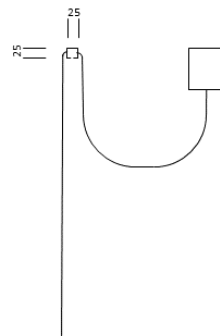

Deckenabnehmer
Artikel Nr.:
FG-P-DA-Farbe (s,w,g)

Artikel Nr.:
FG-P-270-1-s-EE-Farbe (s,w,g)