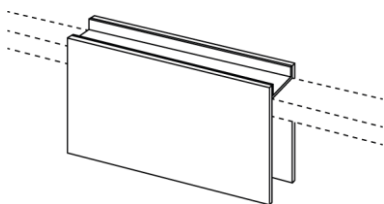

LED-WOHNRAUMLEUCHTEN

Pendelleuchte >>LEICHTSINN<<

1100mm // 3*4W LED // 2700K // inkl. Leuchtmittel

Aluminium schwarz oder weiß beschichtet	//	Art.-Nr.: LS-P-1100-sb/wb	1.140,-
Aluminium matt gebürstet	//	Art.-Nr.: LS-P-1100-m	1.230,-
Aluminium hochglanz poliert	//	Art.-Nr.: LS-P-1100-p	1.270,-
Einbauvariante (ohne Deckengehäuse)	//	Art.-Nr.: LS-P-EBV	abzgl. 119,-

*Serienmäßig dimmbar über Phasenanschnittsteuerung
Apple Homekit, Casambi, DALI oder PUSH-Dimmung auf Anfrage!*

Zubehör / Optionen

Glasschirm rund Acrylglas (Stück) // Art.-Nr.: LS-G-45-R 29,-
Ø 50*45mm

Glasschirm rechteckig Opalglas, zwei Größen, handgeschliffen, matt / poliert (Stück) 55,-
(nicht bei schwarzer oder weißer Leuchte möglich)

25*70mm:
Art.-Nr.: LS-G-2570-m
Art.-Nr.: LS-G-2570-p

40*70mm
Art.-Nr.: LS-G-4070-m
Art.-Nr.: LS-G-4070-p