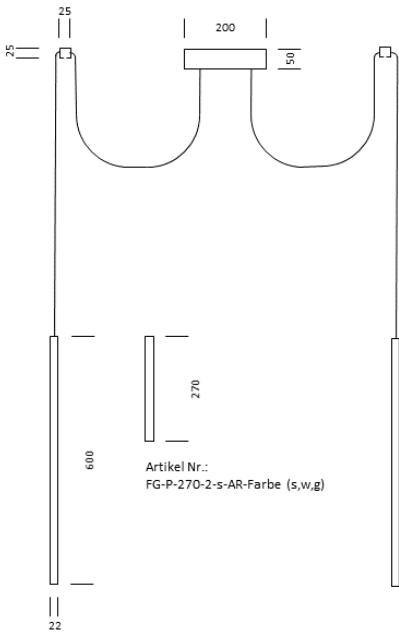

2er Pendelleuchte Freigeist mit Baldachin Aufbau rund und Deckenabnehmer
Artikel Nr.:
FG-P-600-2-s-AR-Farbe (s,w,g)

Artikel Nr.:
FG-P-270-2-s-AR-Farbe (s,w,g)