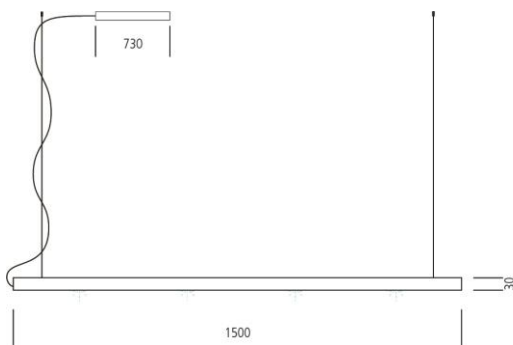

Pendelleuchte >> Klar-Mann! <<

Messing gebürstet, Länge: 1500mm, 18W, 1600lm // 2700K // inkl. Leuchtmittel

2.690.-

Art. Nr.: KM-P-1500-M-W (weißer Baldachin)

Art. Nr.: KM-P-1500-M-B (schwarzer Baldachin)

Messing gebürstet, Länge: 2000mm, 23W, 2300lm // 2700K // inkl. Leuchtmittel

2.990.-

Art. Nr.: KM-P-2000-M-W (weißer Baldachin)

Art. Nr.: KM-P-2000-M-B (schwarzer Baldachin)

Baldachin wahlweise in schwarz oder weiß beschichtet

Serienmäßig dimmbar über Phasenanschnittsteuerung

Apple Homekit, Casambi, DALI oder PUSH-Dimmung auf Anfrage!