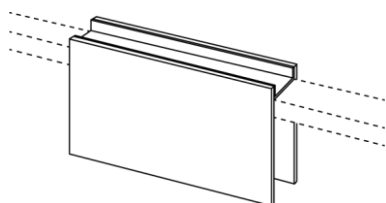

Serienmäßig dimmbar über Phasenanschnittsteuerung
 Apple Homekit, Casambi, DALI oder PUSH-Dimmung auf Anfrage!

Zubehör / Optionen

Glasschirm rund Acrylglas (Stück)	//	Art.-Nr.: LS-G-45-R	29,-
Ø 50*45mm			
Glasschirm rechteckig Opalglas, zwei Größen, handgeschliffen, matt / poliert (Stück)			55,-
(nicht bei schwarzer oder weißer Leuchte möglich)			
25*70mm:		40*70mm	
Art.-Nr.: LS-G-2570-m		Art.-Nr.: LS-G-4070-m	
Art.-Nr.: LS-G-2570-p		Art.-Nr.: LS-G-4070-p	