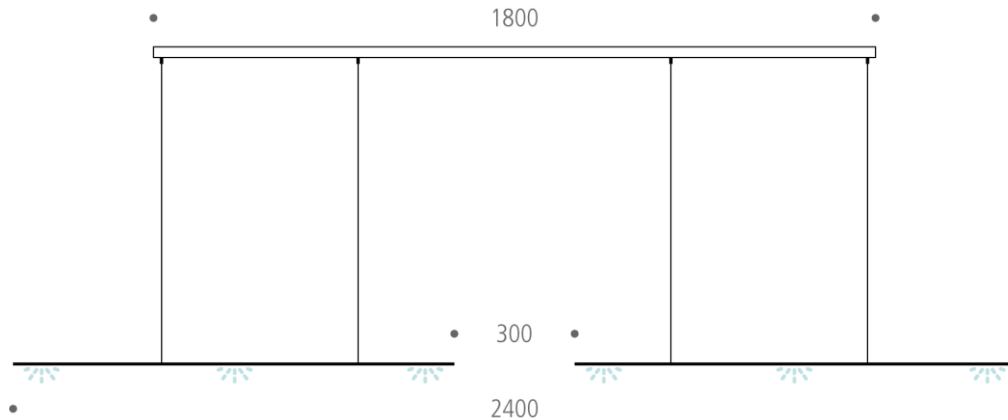

LED LIVING AREA LIGHTS

Pendant light >>LEICHTSINN<<

2400mm // 6*4W LED // 2700K // incl. illuminant